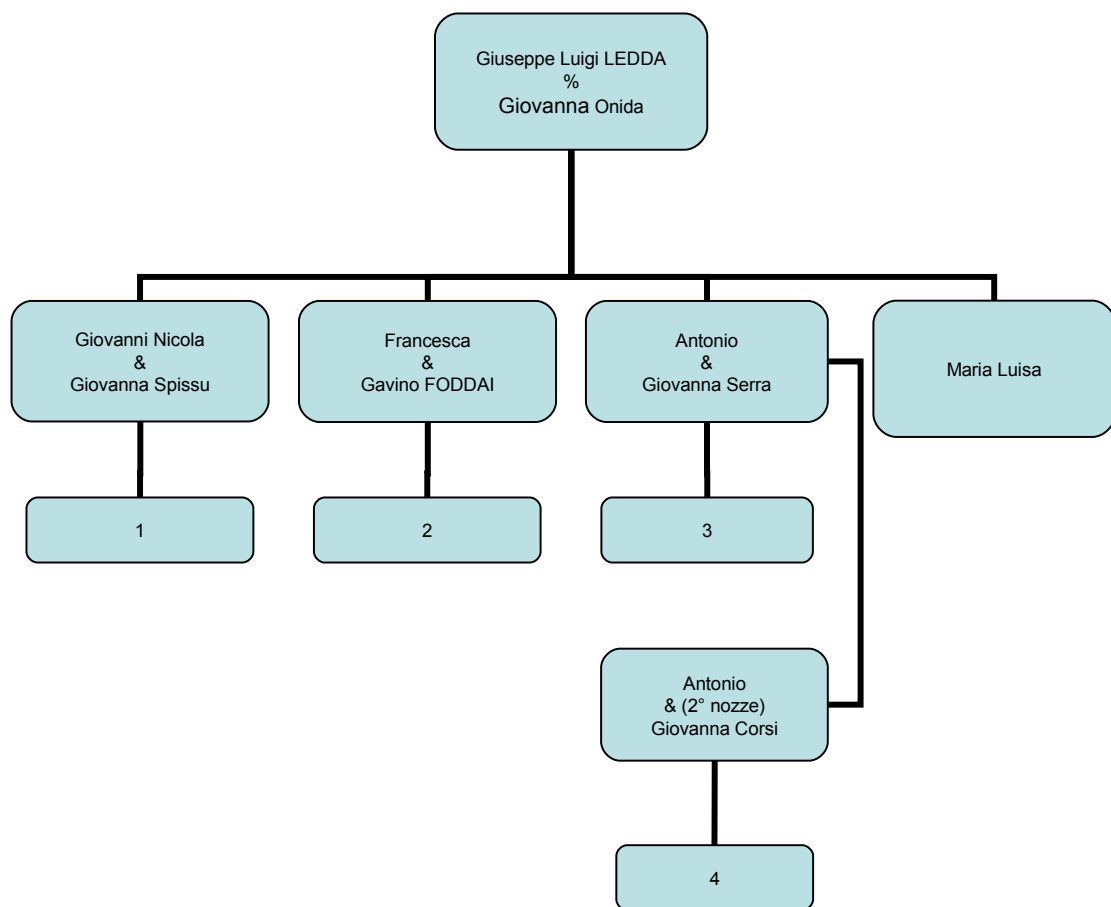

GENEALOGIA LEDDA

Da Giuseppe Luigi Ledda e Giovanna Onida

A cura di Luciano Ledda Fele

Aggiornamento - 2011

- **LEDDA**

- **Decisamente sardo, dovrebbe derivare dal nome di una località che anticamente esisteva nella zona di Ozieri (SS) e che si chiamava appunto Ledda, secondo un'altra ipotesi potrebbe derivare dall'essere il capostipite nato nel mese di ottobre chiamato in sardo *ledàmine* per contrazione ledda.**

Genealogia Ledda

Giuseppe Luigi Ledda

Giovanna Onida

Giuseppe Luigi LEDDA
%
Giovanna Onida

Giovanni Nicola

Francesca

Antonio

Maria Luisa

Genealogia Ledda

1 . Giovanni Nicola LEDDA & Giovanna Spissu

2 . Francesca Ledda & Gavino FODDAI

2 Francesca Ledda & Gavino FODDAI

2.1 Maria Antonia & Giuseppe MONTIXI

2 Francesca Ledda & Gavino FODDAI 2.2 Nino & Gilda DeGottrau